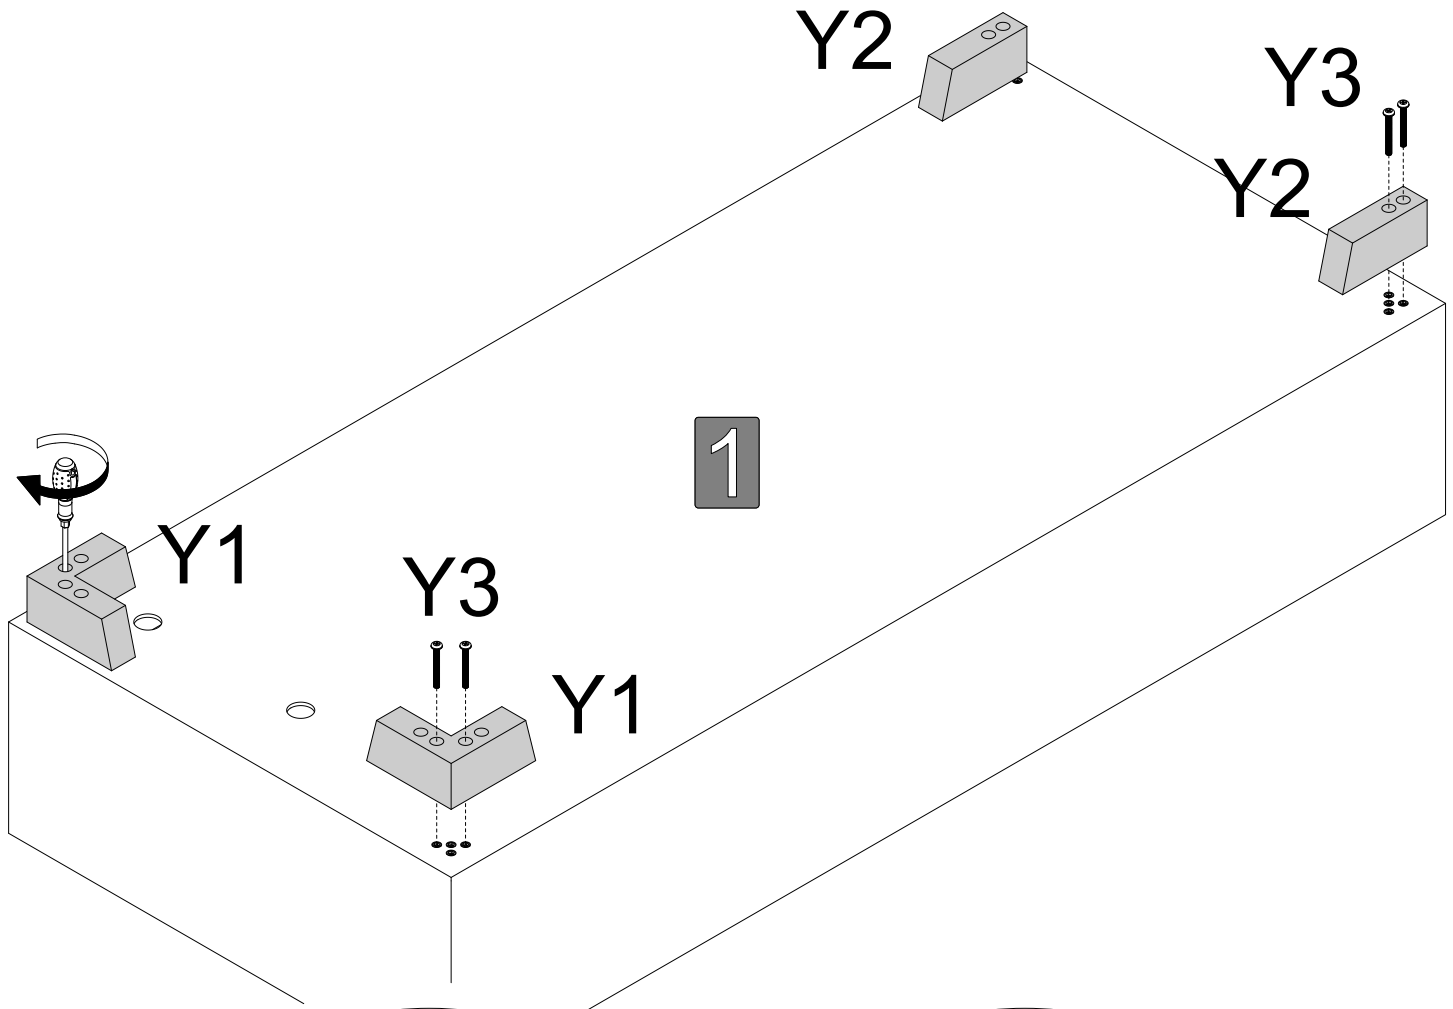

Wariant 1
Option 1
Variant 1

NOG-MUL-BOX-...
NOG-DRE-WAL-...
NOG-DRE-...
NOG-WEW-...

KROK
SCHRITT
STEP **2.**

Wariant 2
Option 2
Variant 2

NOG-ZM-TIK-...

| | Y1 | Y2 | Y3 |
|---------------------|--|---|---|
| NOG-BOX04-NAR-..... | H=80  | NOG-DT-018-.....  |  |
| | 2 x | 2 x | 8 x |

KROK
SCHRITT
STEP **2.**

KROK
SCHRITT
STEP

3.

 **M6 x 25**
 **x6 A**

KROK
SCHRITT
STEP **5.**

UWAGA - kształt otworów montażowych w konstrukcji zawiasu umożliwia regulację położenia leżyska (przód - tył)

NOTE - the shape of the mounting holes in the hinge design allows you to adjust the position of frame (front - back)