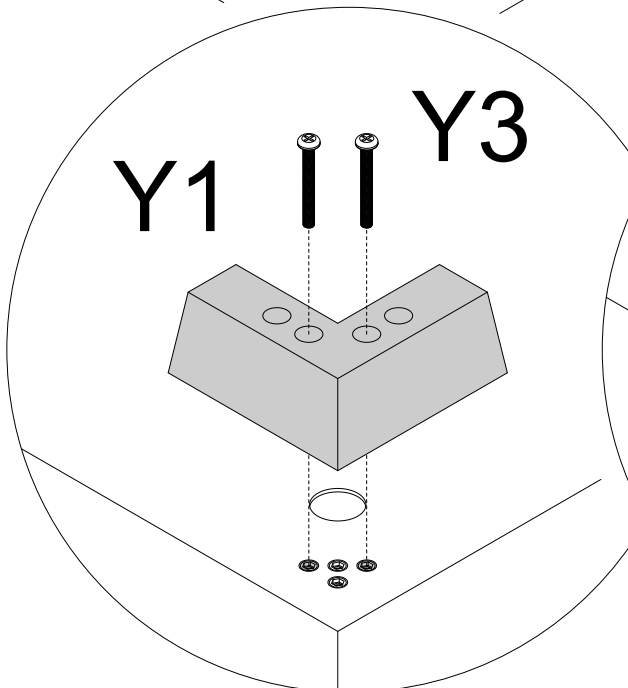

Wariant 1
Option 1
Variant 1

NOG-MUL-BOX-...
NOG-DRE-WAL-...
NOG-DRE-...
NOG-WEW-...

KROK
SCHRITT
STEP **2.**

Wariant 2
Option 2
Variant 2

NOG-ZM-TIK-...

| | Y1 | Y2 | Y3 |
|---------------------|--|---|---|
| NOG-BOX04-NAR-..... | H=80  | NOG-DT-018-.....  |  |
| | 2 x | 2 x | 8 x |

KROK
SCHRITT
STEP **2.**

KROK
SCHRITT
STEP

3.

 **M6 x 25**
 **x6 A**

KROK
SCHRITT
STEP **5.**

UWAGA - kształt otworów montażowych w konstrukcji zawiasu umożliwia regulację położenia leżyska (przód - tył)

NOTE - the shape of the mounting holes in the hinge design allows you to adjust the position of frame (front - back)