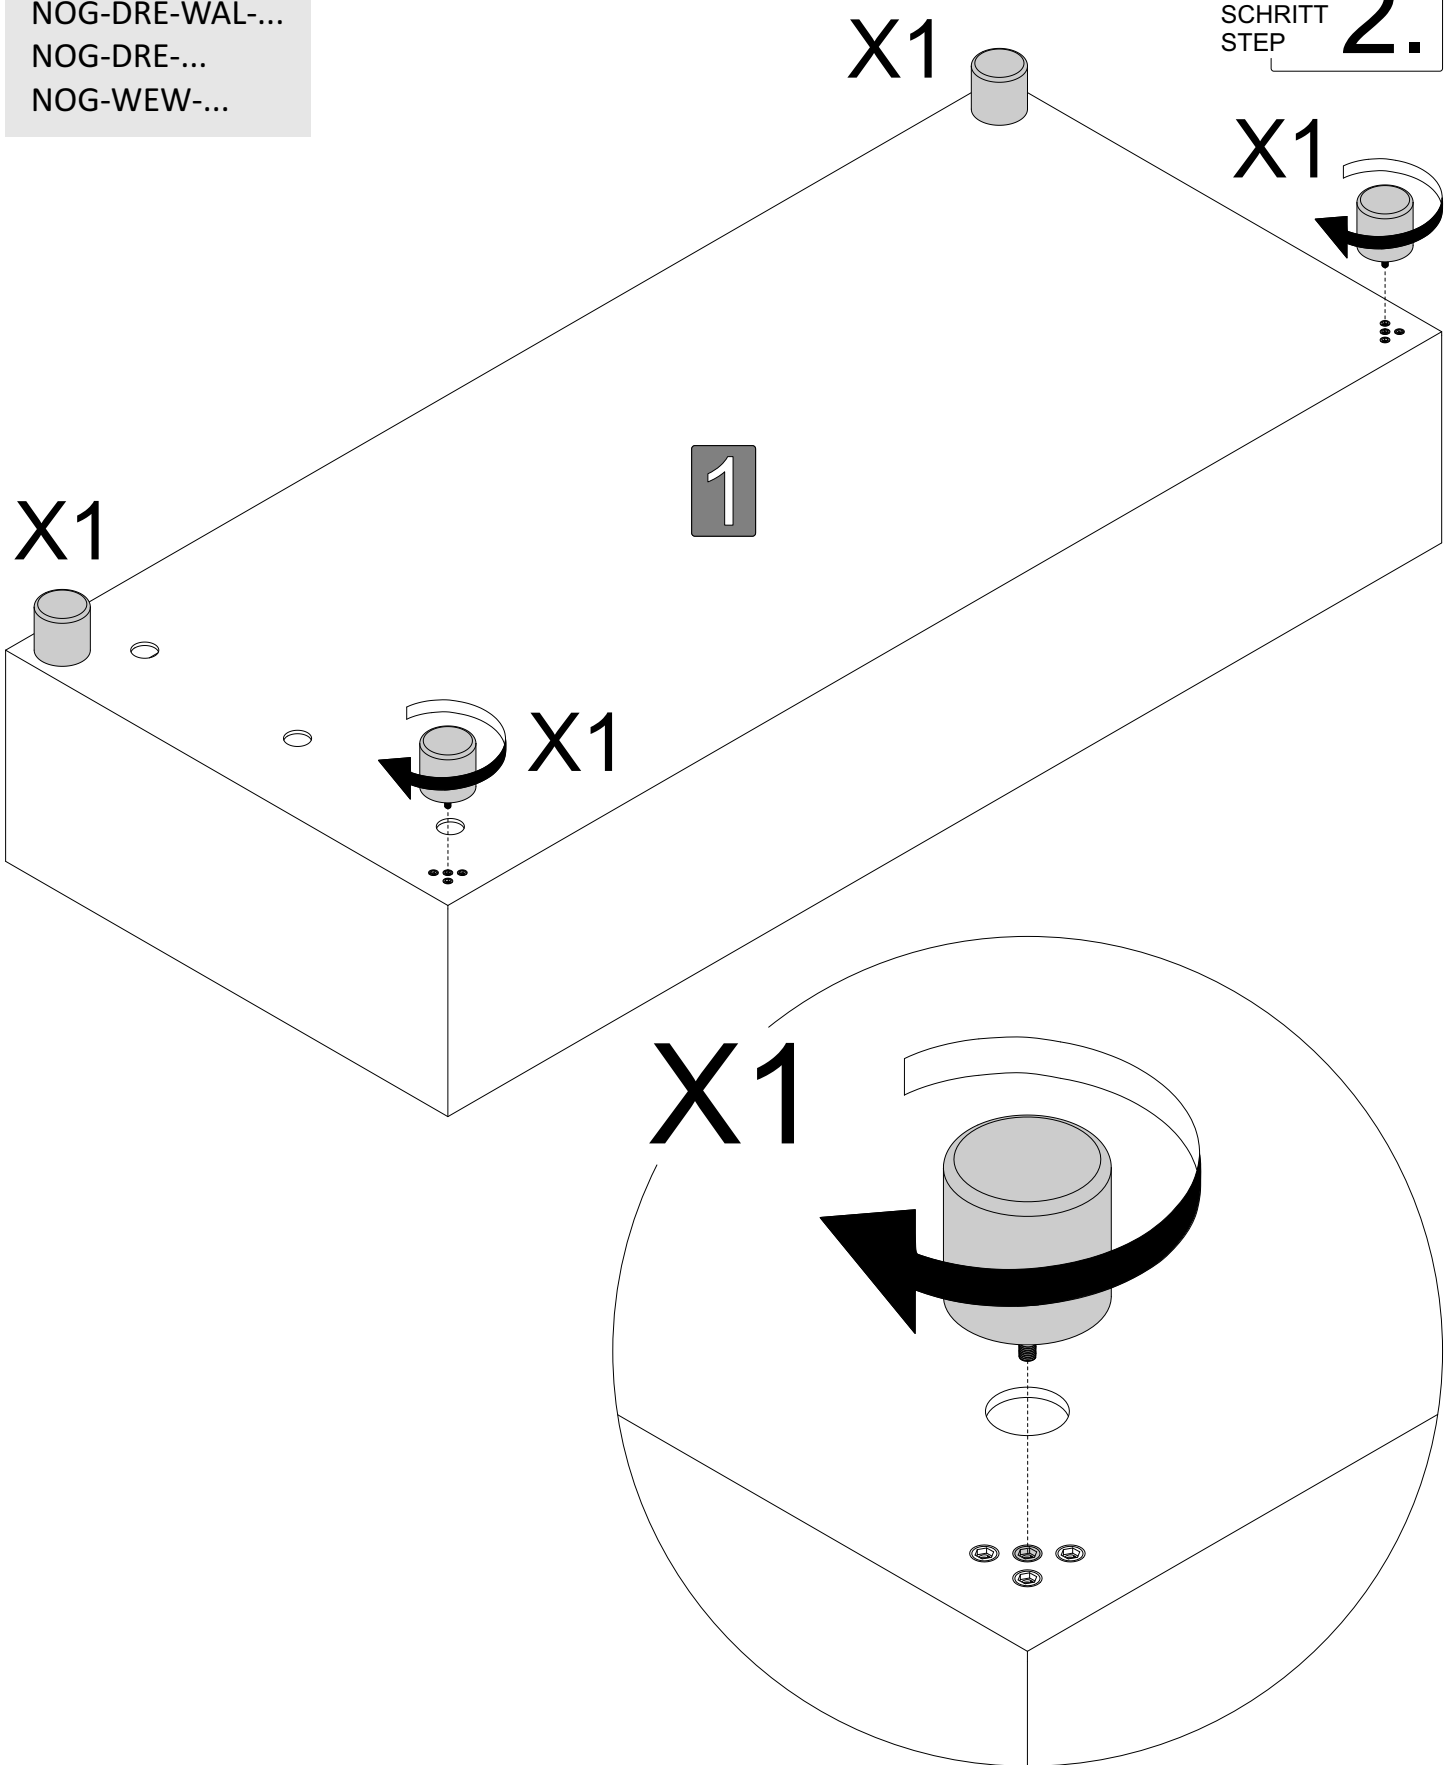

KROK
SCHRITT
STEP **2.**