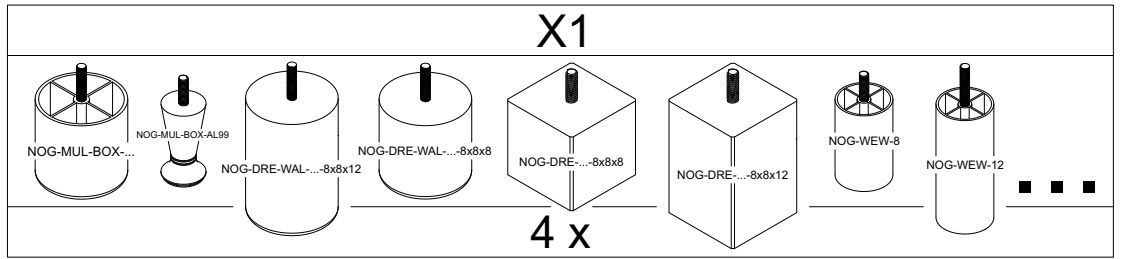

UWAGA - Montaż należy rozpocząć od przymocowania nóg. Nogi stanowią akcesoria dodatkowe (do wyboru).
Montaż nóg do "TIK-W-N":

- **wariant 1** - strona 4
- **wariant 2** - strona 5

HINWEIS - Die Installation sollte bei den Füßen begonnen werden. Die Füße gelten als Zubehör (optional).
Die Montage der Füße von "TIK-W-N":

- **variant 1** - seite 4
- **variant 2** - seite 5

NOTE - Installation should begin with fixing the legs. Legs are na accessory (optional).
Mounting legs to the "TIK-W-N":

- **option 1** - page 4
- **option 2** - page 5

Wariant 1
Option 1
Variant 1

NOG-MUL-BOX-...
NOG-DRE-WAL-...
NOG-DRE-...
NOG-WEW-...

KROK
SCHRITT
STEP **2.**

Wariant 2
Option 2
Variant 2

NOG-ZM-TIK-...

| | Y1 | Y2 | Y3 |
|---------------------|--|---|---|
| NOG-BOX04-NAR-..... | H=80  | NOG-DT-018-.....  |  |
| | 2 x | 2 x | 8 x |

KROK
SCHRITT
STEP **2.**

KROK
SCHRITT
STEP

3.

 **M6 x 25**
 **x6 A**

KROK
SCHRITT
STEP **5.**

UWAGA - kształt otworów montażowych w konstrukcji zawiasu umożliwia regulację położenia leżyska (przód - tył)

NOTE - the shape of the mounting holes in the hinge design allows you to adjust the position of frame (front - back)