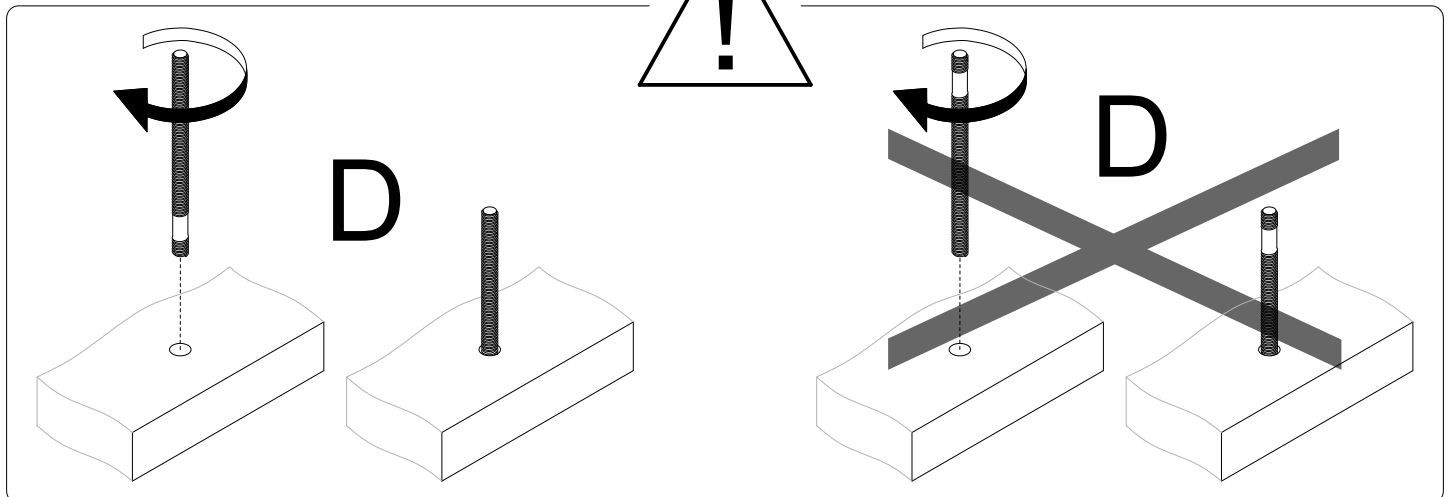

KROK
SCHRITT
STEP **2.**

KROK
SCHRITT
STEP

3.

 **M6 x 25**
 **x6 A**

KROK
SCHRITT
STEP **5.**

UWAGA - kształt otworów montażowych w konstrukcji zawiasu umożliwia regulację położenia leżyska (przód - tył)

NOTE - the shape of the mounting holes in the hinge design allows you to adjust the position of frame (front - back)

HINWEIS - Die Form der Befestigungslöcher in den Scharnieren ermöglicht es Ihnen, die Position des Liegefläche einzustellen (vorwärts - rückwärts)