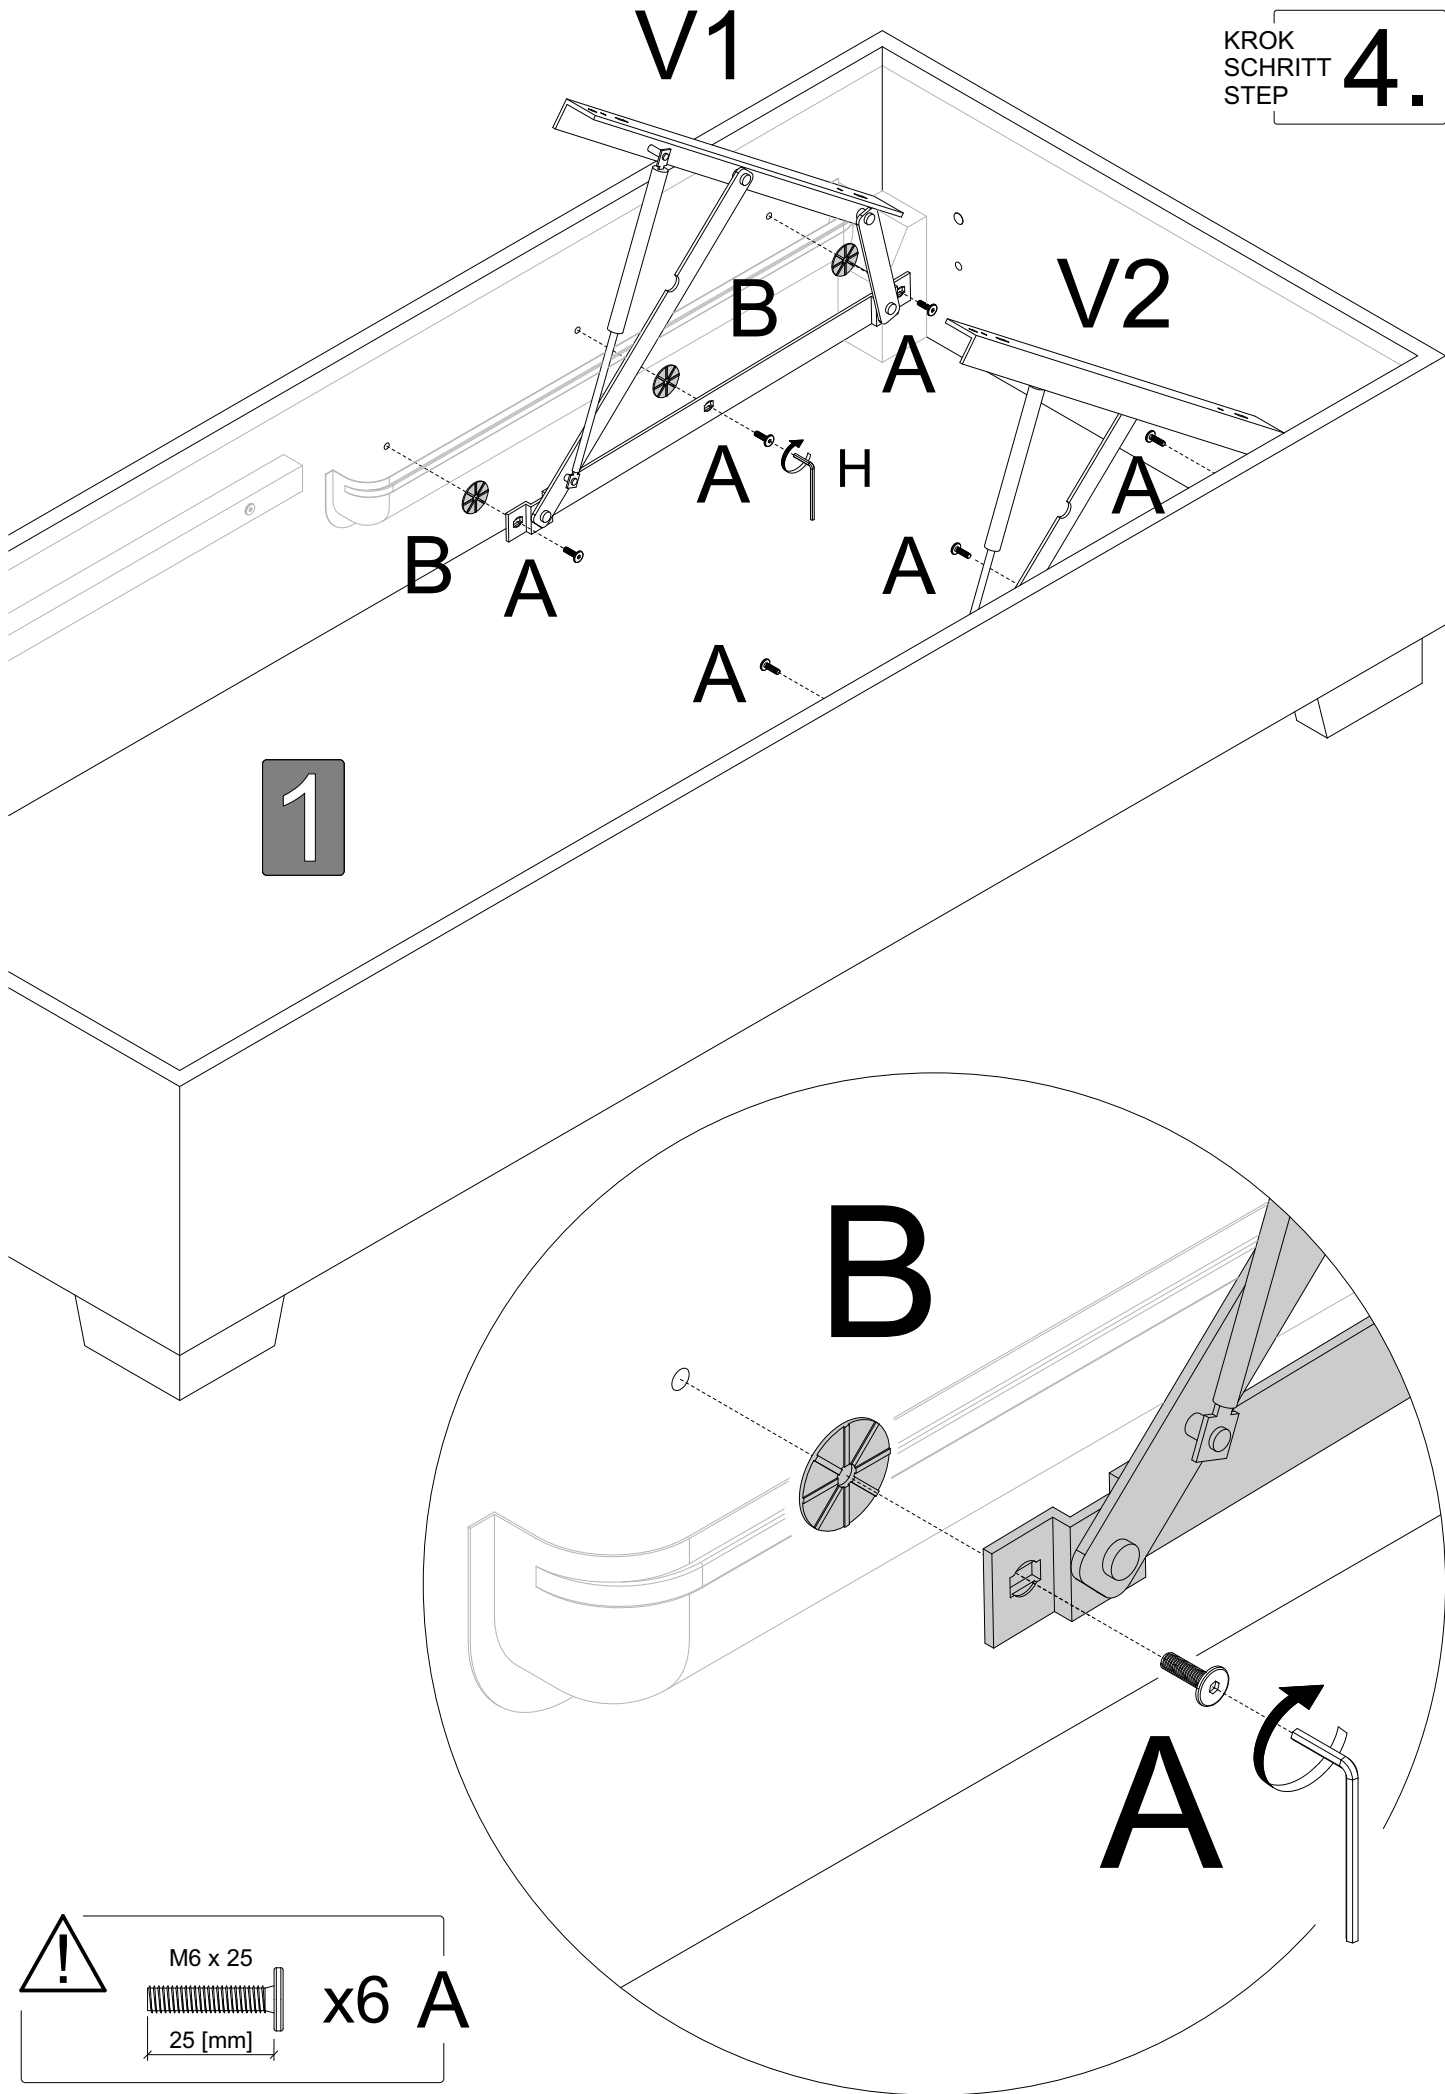

KROK
SCHRITT
STEP **2.**

KROK
SCHRITT
STEP

3.

 **M6 x 25**
 **x6 A**

KROK
SCHRITT
STEP **5.**

UWAGA - kształt otworów montażowych w konstrukcji zawiasu umożliwia regulację położenia leżyska (przód - tył)

NOTE - the shape of the mounting holes in the hinge design allows you to adjust the position of frame (front - back)