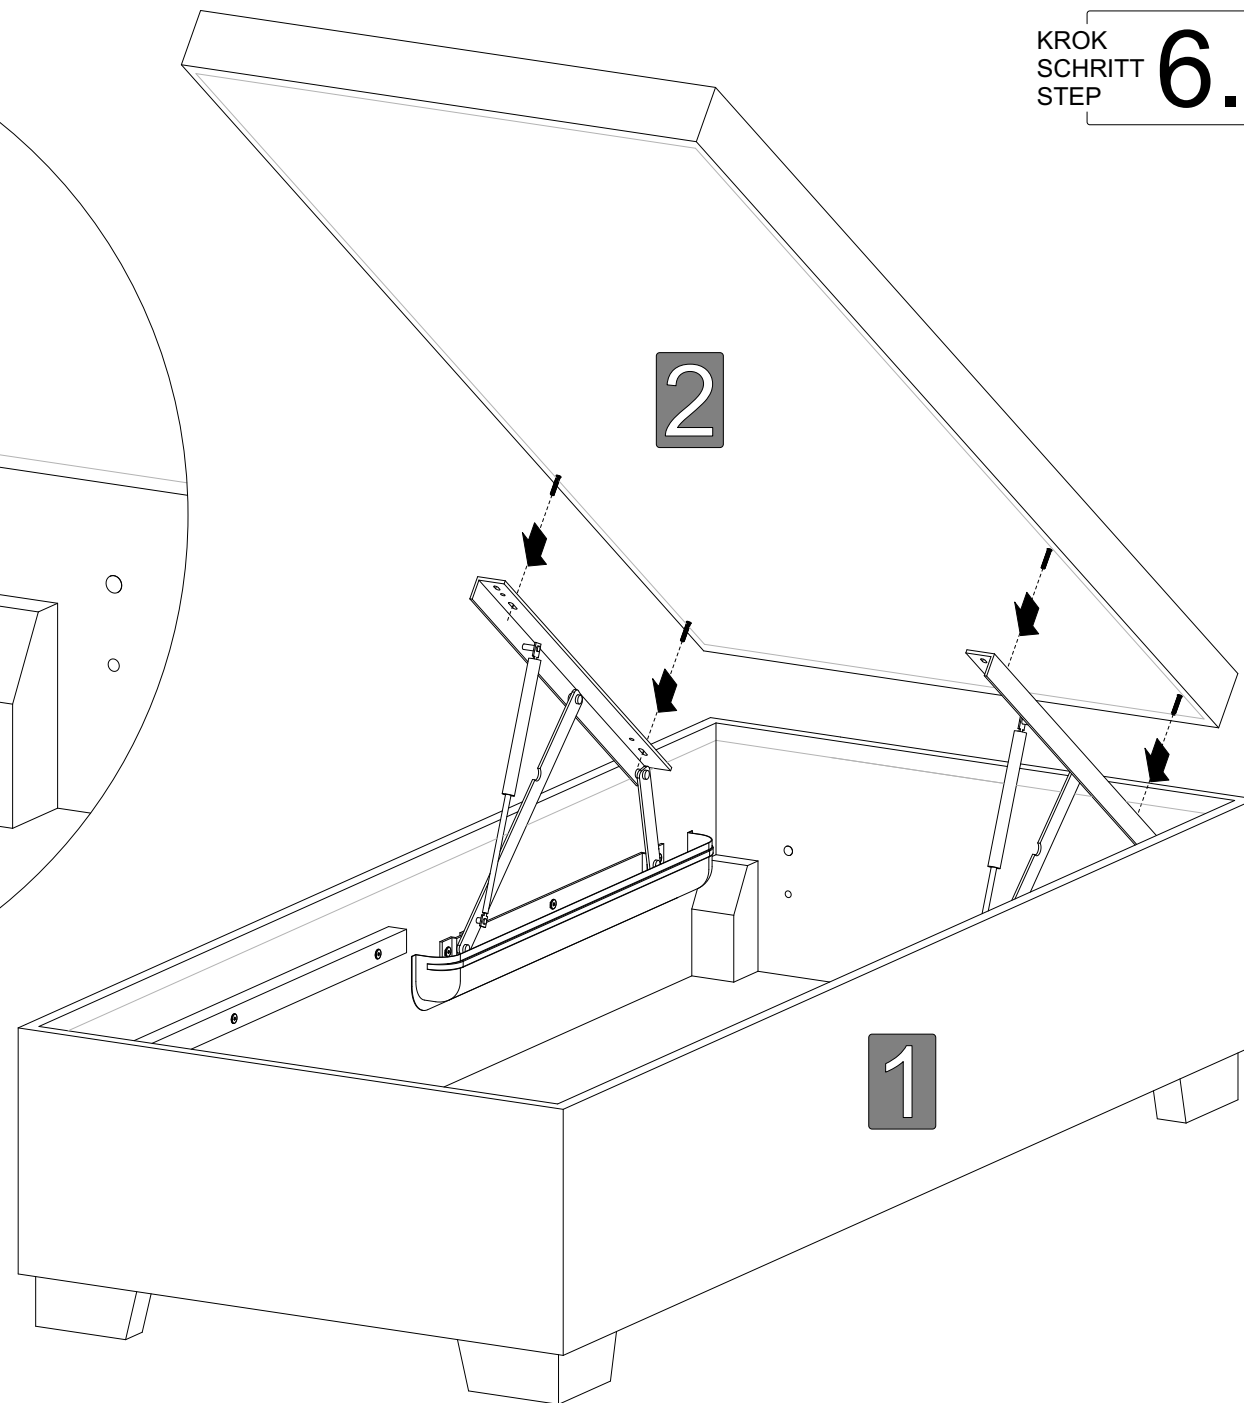

KROK
SCHRITT
STEP **2.**

KROK
SCHRITT
STEP

3.

 **M6 x 25**
 **x6 A**

KROK
SCHRITT
STEP **5.**

UWAGA - kształt otworów montażowych w konstrukcji zawiasu umożliwia regulację położenia leżyska (przód - tył)

NOTE - the shape of the mounting holes in the hinge design allows you to adjust the position of frame (front - back)

HINWEIS - Die Form der Befestigungslöcher in den Scharnieren ermöglicht es Ihnen, die Position des Liegefläche einzustellen (vorwärts - rückwärts)