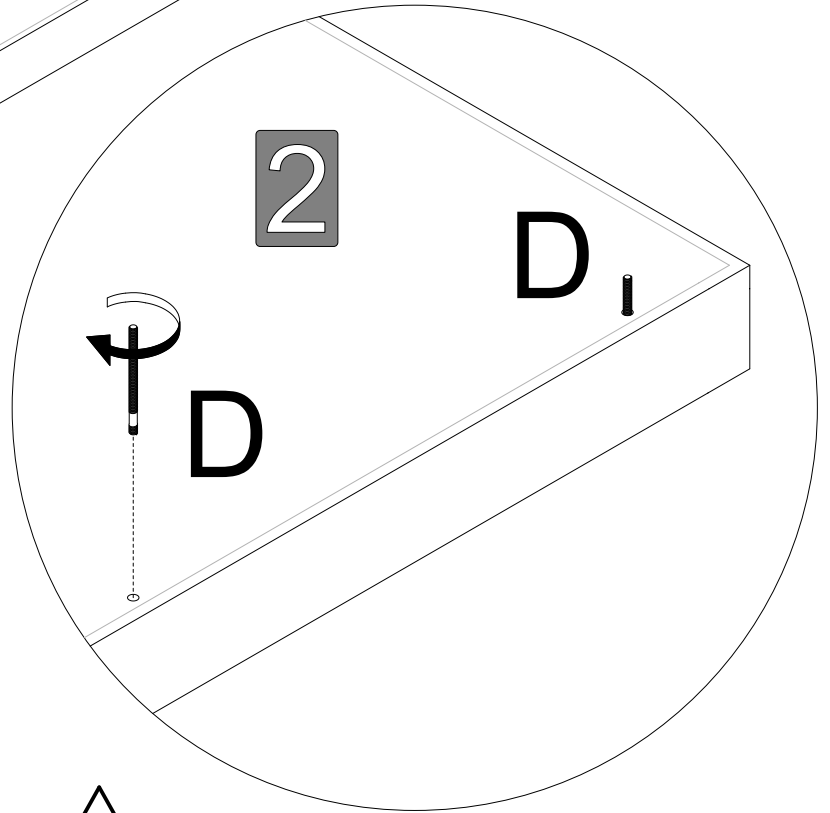

KROK
SCHRITT
STEP **2.**

KROK
SCHRITT
STEP

3.

 **M6 x 25**
 **x6 A**

KROK
SCHRITT
STEP **5.**

UWAGA - kształt otworów montażowych w konstrukcji zawiasu umożliwia regulację położenia leżyska (przód - tył)

NOTE - the shape of the mounting holes in the hinge design allows you to adjust the position of frame (front - back)