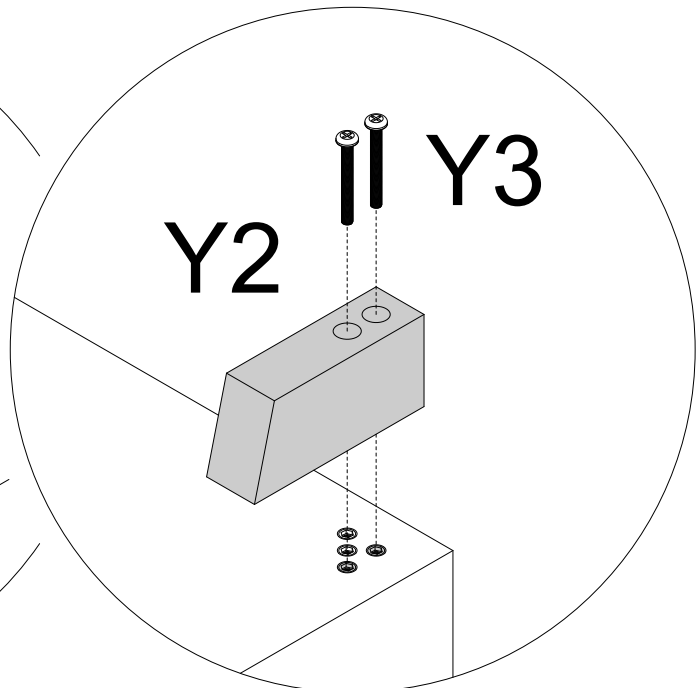

Wariant 1
Option 1
Variant 1

NOG-MUL-BOX-...
NOG-DRE-WAL-...
NOG-DRE-...
NOG-WEW-...

KROK
SCHRITT
STEP **2.**

Wariant 2
Option 2
Variant 2

NOG-ZM-TIK-...

| | Y1 | Y2 | Y3 |
|---------------------|--|---|---|
| NOG-BOX04-NAR-..... | H=80  | NOG-DT-018-.....  |  |
| | 2 x | 2 x | 8 x |

KROK
SCHRITT
STEP **2.**

KROK
SCHRITT
STEP

3.

 **M6 x 25**
 **x6 A**

KROK
SCHRITT
STEP **5.**

UWAGA - kształt otworów montażowych w konstrukcji zawiasu umożliwia regulację położenia leżyska (przód - tył)

NOTE - the shape of the mounting holes in the hinge design allows you to adjust the position of frame (front - back)