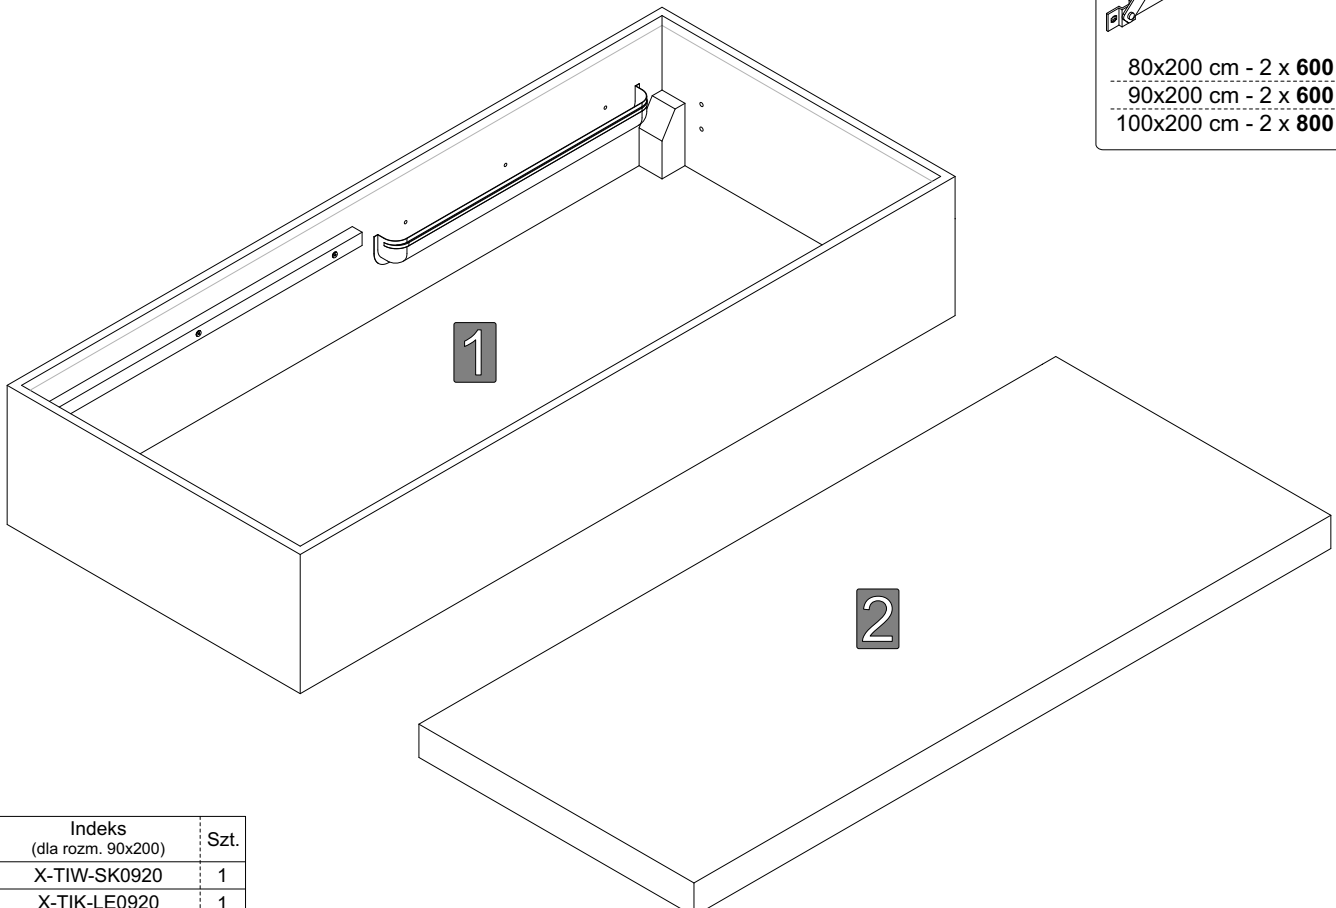

PL	Instrukcja montażu
D	Aufbauanleitung
GB	Assembly instruction
SK	Návod na montáž

Łóżko
Bettgestell
Bed
Postel'

TIK-W-N

(08-10)

⚠ UWAGA

Drogi kliencie, przed rozpoczęciem montażu upewnij się, czy posiadasz wszystkie niezbędne elementy pokazane w instrukcji.

W przypadku zamówienia mebla tapicerowanego tkaniną w takim samym kolorze jak zakupione wcześniej meble, może wystąpić różnica w odcieniach wybranej tkaniny.

⚠ ACHTUNG

Sehr geehrter Kunde. Bitte überprüfen Sie vor Beginn der Montage die Vollständigkeit unten aufgeführten Bauteile.

Bei einer Nachbestellung dieser Artikel können Farbabweichungen bei den gewählten Stoffen sein.

⚠ CAUTION

Dear Customer, before assembly, ensure that you have all the necessary elements specified in the instruction.

In case of ordering the same fabric in different time, the colour of fabric may be a little bit different.

⚠ POZOR

Vážený zákazník, pred montážou sa prosíme uistiť či v balení sú všetky potrebné diely znázornené v návode.

V prípade objednania textilie čalúnený nábytok v rovnakej farbe ako predtým zakúpeného nábytku, môže byť rozdiel v odtieňoch zvolenej látky.

Oznaczenia kontrolne
Bezeichnungen steuern
Control marks
Označenie ovládat'

Elementy w paczkach
Befestigungsmaterial im Paket
Items in the packages
Položky v balení

V1	V2
(L) - lewy / left	(R) - prawy / right
1 x	1 x

Nr	Indeks (dla rozm. 90x200)	Szt.
1	X-TIW-SK0920	1
2	X-TIK-LE0920	1