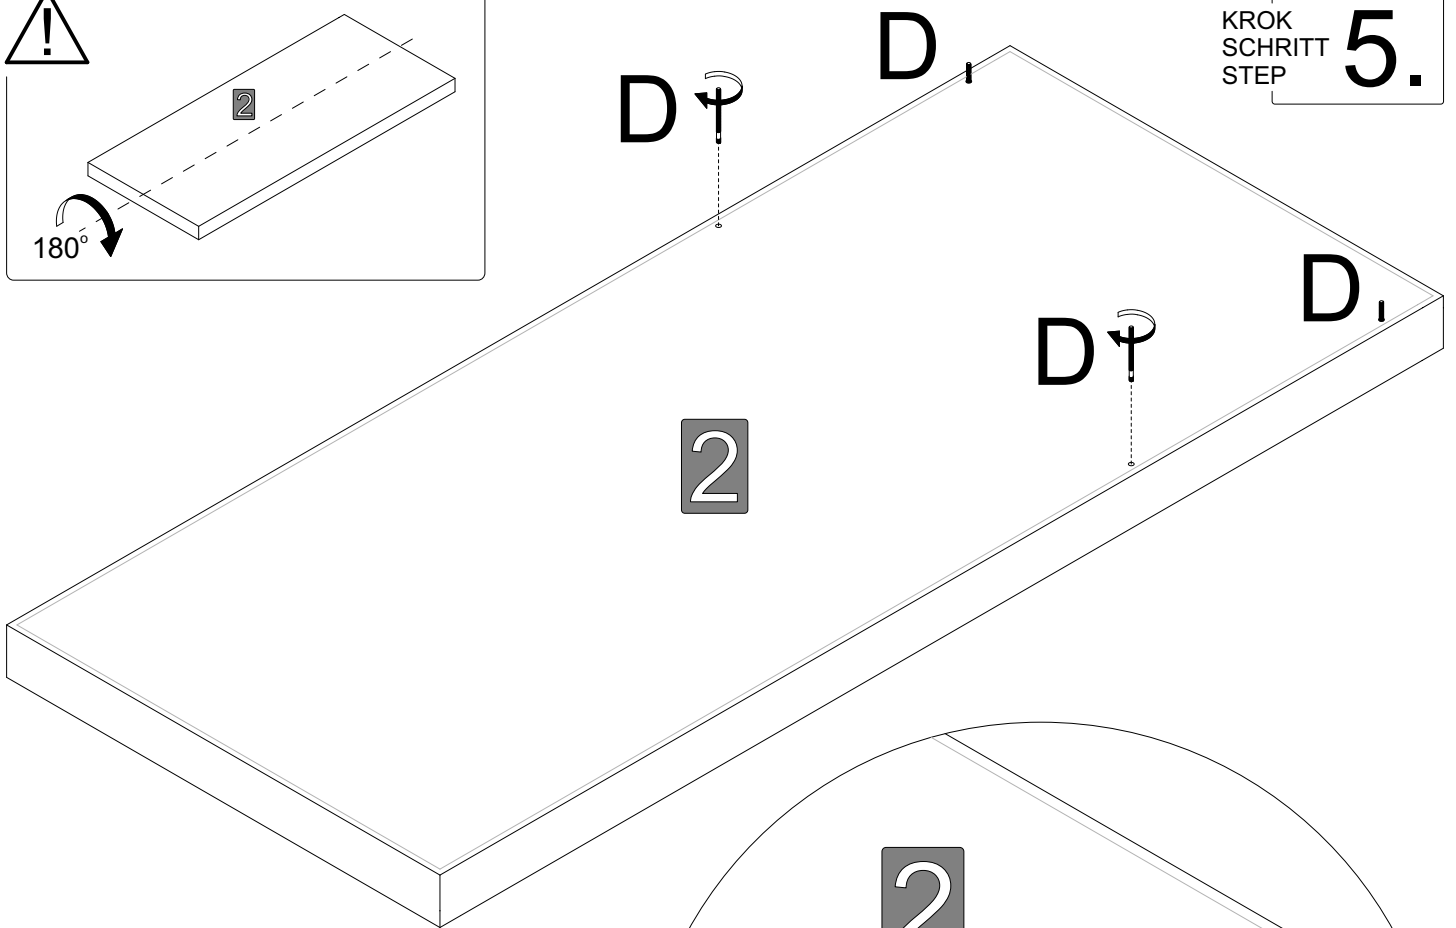

KROK
SCHRITT
STEP **2.**

KROK
SCHRITT
STEP

3.

 **M6 x 25**
 **x6 A**

KROK
SCHRITT
STEP **5.**

UWAGA - kształt otworów montażowych w konstrukcji zawiasu umożliwia regulację położenia leżyska (przód - tył)

NOTE - the shape of the mounting holes in the hinge design allows you to adjust the position of frame (front - back)

HINWEIS - Die Form der Befestigungslöcher in den Scharnieren ermöglicht es Ihnen, die Position des Liegefläche einzustellen (vorwärts - rückwärts)