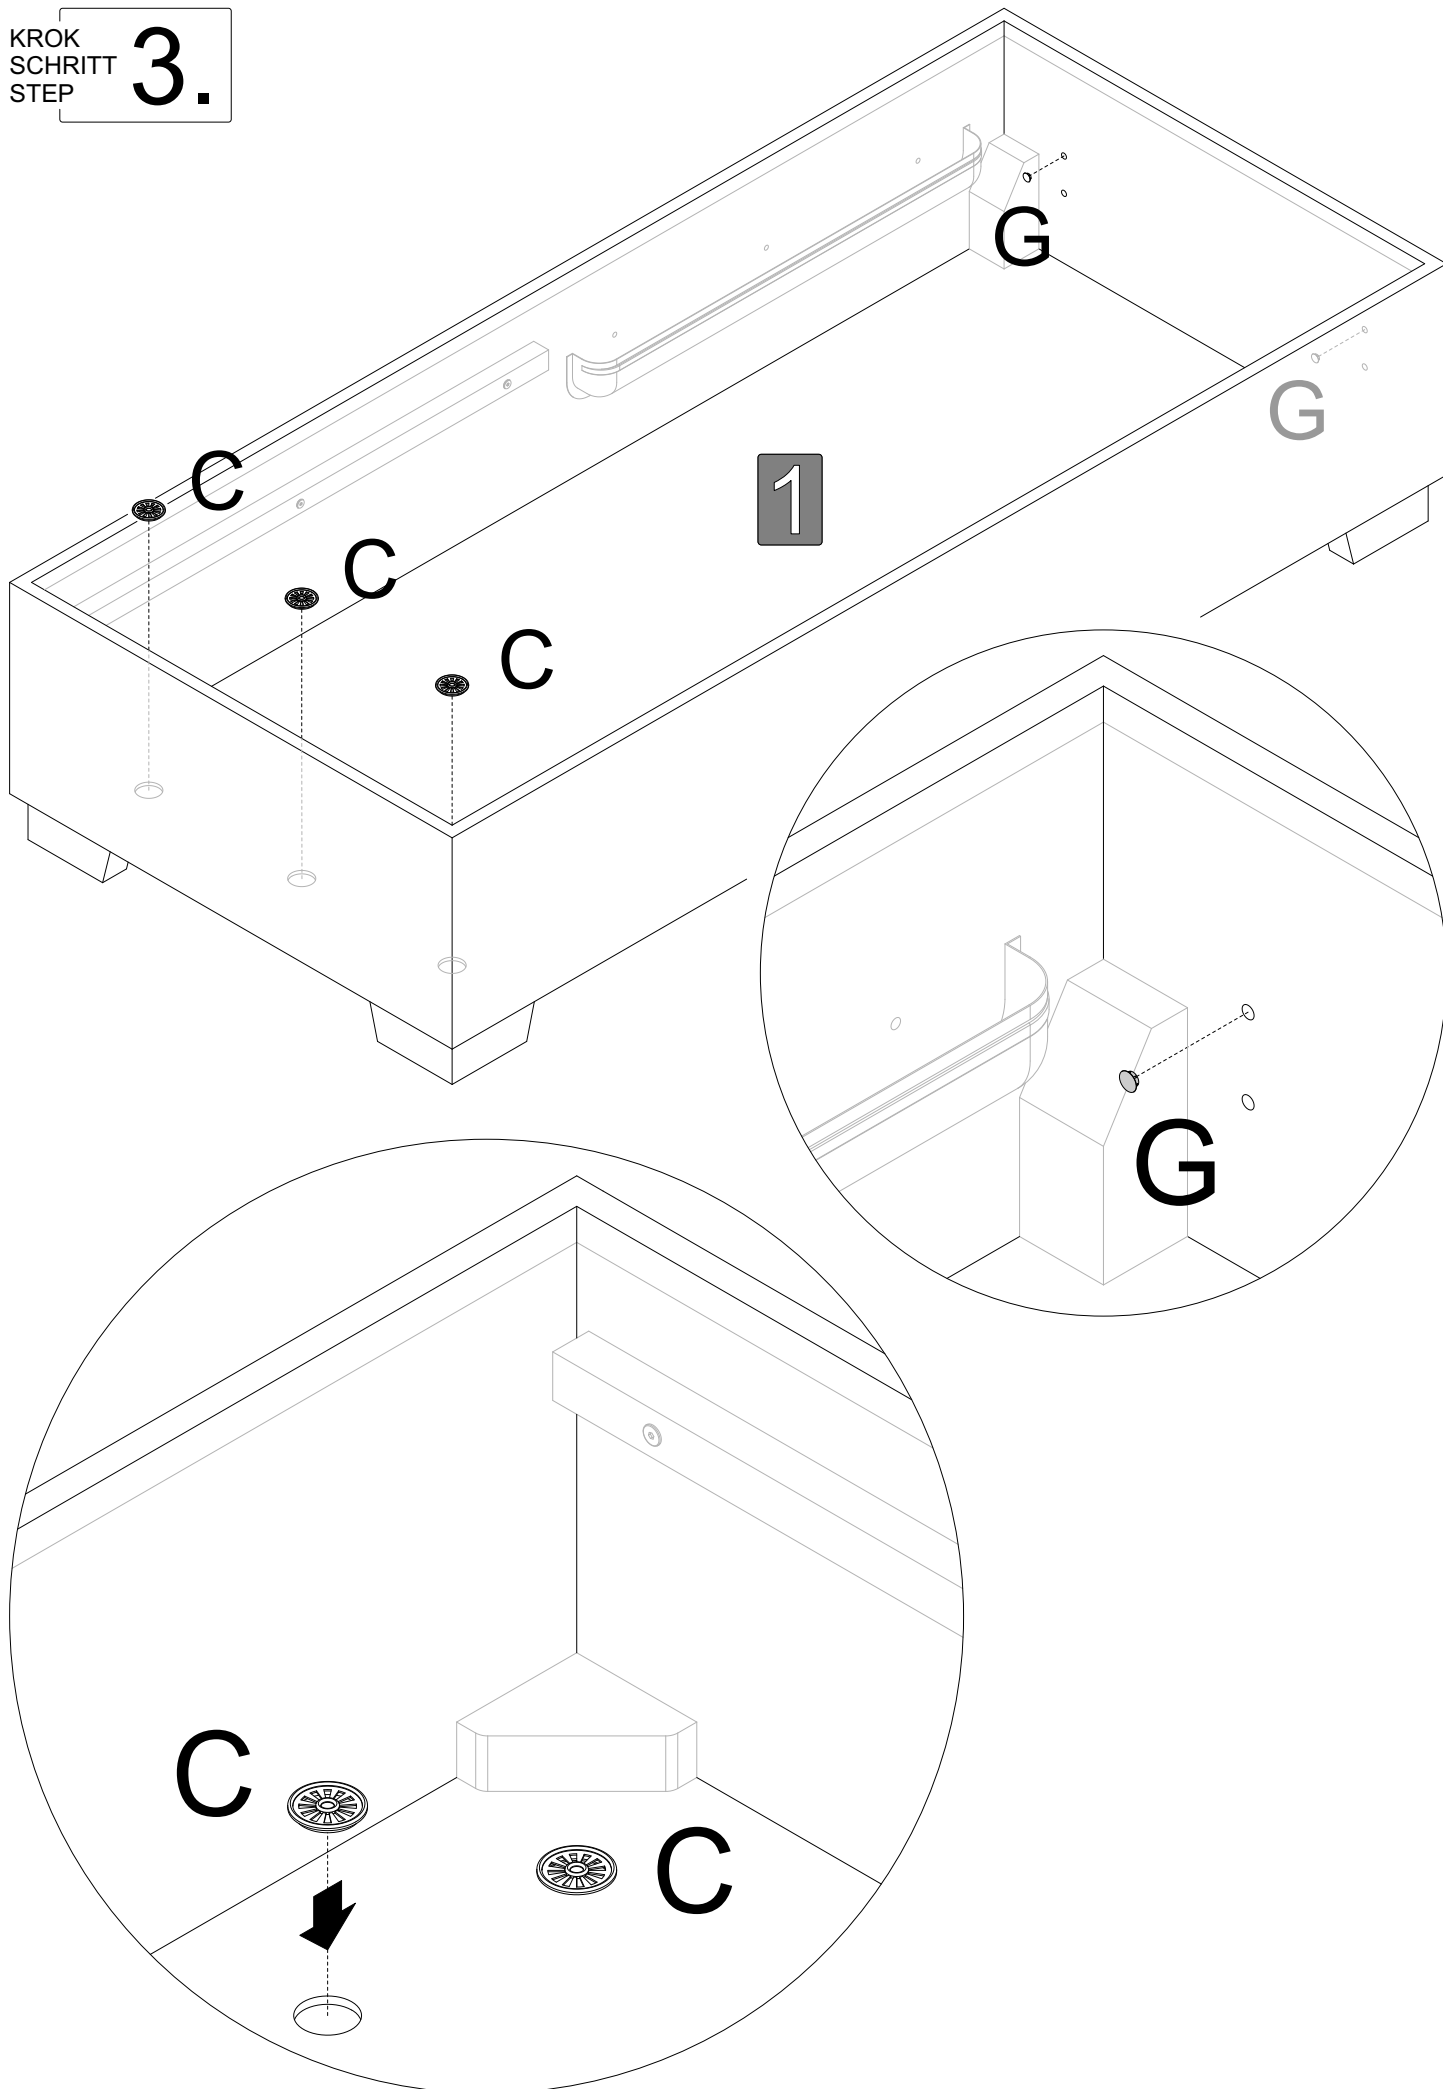

KROK
SCHRITT
STEP **2.**

KROK
SCHRITT
STEP

3.

 **M6 x 25**
 **x6 A**

KROK
SCHRITT
STEP **5.**

UWAGA - kształt otworów montażowych w konstrukcji zawiasu umożliwia regulację położenia leżyska (przód - tył)

NOTE - the shape of the mounting holes in the hinge design allows you to adjust the position of frame (front - back)