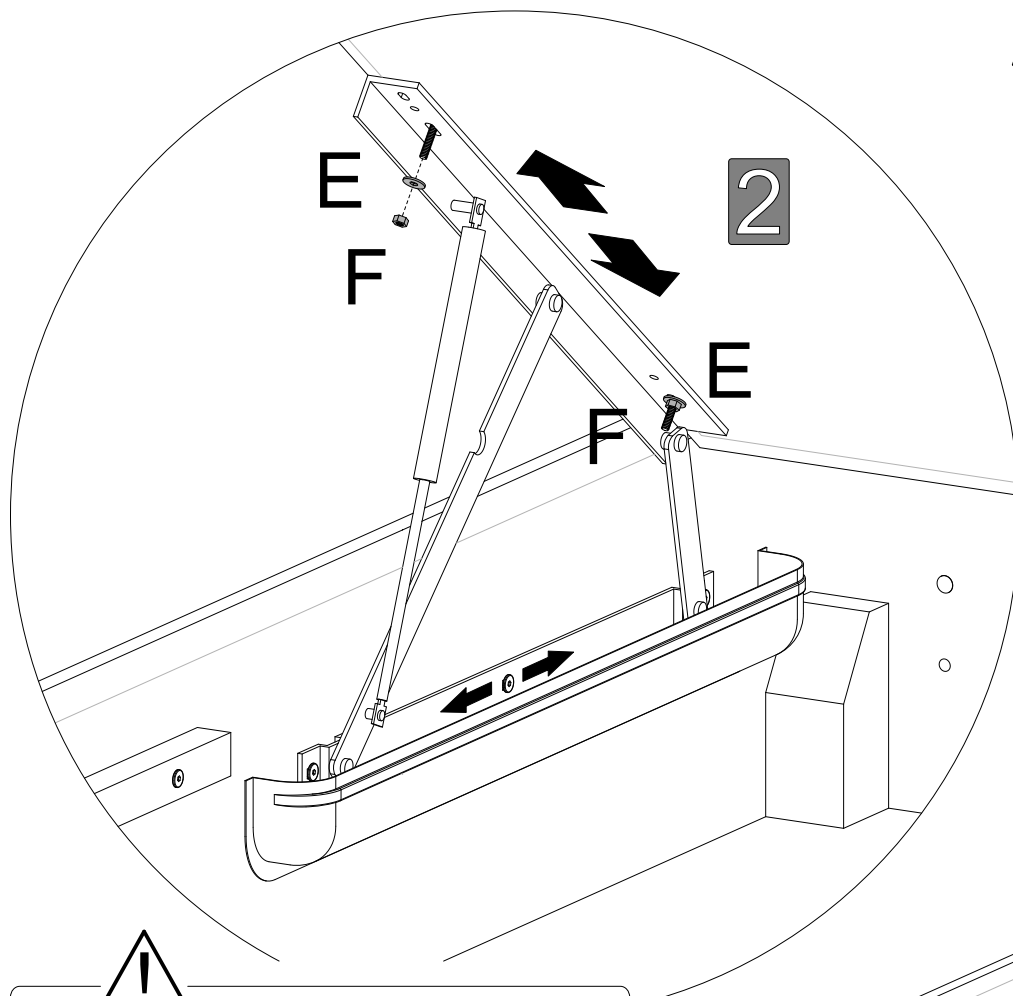

KROK
SCHRITT
STEP **2.**

KROK
SCHRITT
STEP

3.

 **M6 x 25**
 **x6 A**

KROK
SCHRITT
STEP **5.**

UWAGA - kształt otworów montażowych w konstrukcji zawiasu umożliwia regulację położenia leżyska (przód - tył)

NOTE - the shape of the mounting holes in the hinge design allows you to adjust the position of frame (front - back)

HINWEIS - Die Form der Befestigungslöcher in den Scharnieren ermöglicht es Ihnen, die Position des Liegefläche einzustellen (vorwärts - rückwärts)