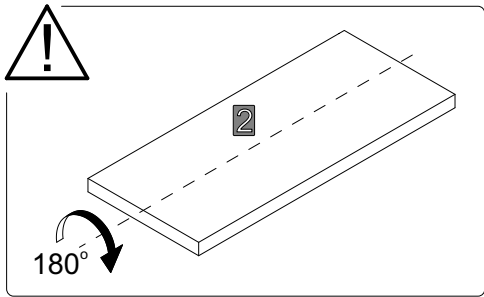

KROK
SCHRITT
STEP **2.**

KROK
SCHRITT
STEP

3.

 **M6 x 25**
 **x6 A**

KROK
SCHRITT
STEP **5.**

UWAGA - kształt otworów montażowych w konstrukcji zawiasu umożliwia regulację położenia leżyska (przód - tył)

NOTE - the shape of the mounting holes in the hinge design allows you to adjust the position of frame (front - back)

HINWEIS - Die Form der Befestigungslöcher in den Scharnieren ermöglicht es Ihnen, die Position des Liegefläche einzustellen (vorwärts - rückwärts)