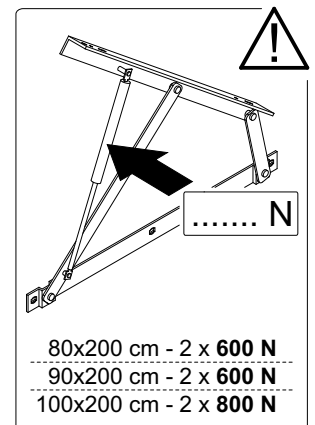

PL	Instrukcja montażu
D	Aufbauanleitung
GB	Assembly instruction
SK	Návod na montáž

Łóżko
Bettgestell
Bed
Postel'

TIK-W-N

(08-10)

⚠ UWAGA

Drogi kliencie, przed rozpoczęciem montażu upewnij się, czy posiadasz wszystkie niezbędne elementy pokazane w instrukcji.

W przypadku zamówienia mebla tapicerowanego tkaniną w takim samym kolorze jak zakupione wcześniej meble, może wystąpić różnica w odcieniach wybranej tkaniny.

⚠ ACHTUNG

Sehr geehrter Kunde. Bitte überprüfen Sie vor Beginn der Montage die Vollständigkeit unten aufgeführten Bauteile.

Bei einer Nachbestellung dieser Artikel können Farbabweichungen bei den gewählten Stoffen sein.

⚠ CAUTION

Dear Customer, before assembly, ensure that you have all the necessary elements specified in the instruction.

In case of ordering the same fabric in different time, the colour of fabric may be a little bit different.

⚠ POZOR

Vážený zákazník, pred montážou sa prosíme uistiť či v balení sú všetky potrebné diely znázornené v návode.

V prípade objednania textilie čalúnený nábytok v rovnakej farbe ako predtým zakúpeného nábytku, môže byť rozdiel v odtieňoch zvolenej látky.

Oznaczenia kontrolne
Bezeichnungen steuern
Control marks
Označenie ovládat'

Elementy w paczkach
Befestigungsmaterial im Paket
Items in the packages
Položky v balení

V1	V2
(L) - lewy / left	(R) - prawy / right
1 x	1 x

Nr	Indeks (dla rozm. 90x200)	Szt.
1	X-TIW-SK0920	1
2	X-TIK-LE0920	1